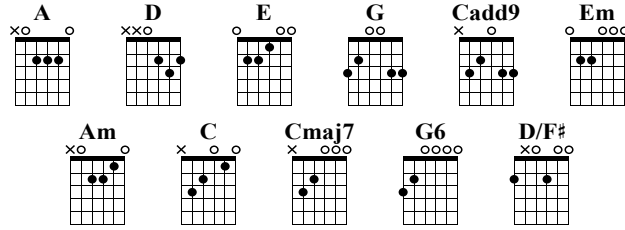

Akkord - Grooves

Standard tuning

♩ = 80

A Basic Groove

sguit.

1 A 2 D 3 E 4

B Groove mit Haltebögen

5 G 6 Cadd9 7 Em 8 D

C Betonungen (Akzent)

9 G 10 G 11 G 12 G

D Deadnotes

13 Em 14 Em

E Milow - Ayo Technology (Kapo 7. Bund)

Em **D** **C**

F 6/8 Groove

Am Beispiel Akkorde: Am - C - D - F

C 16tel Grooves

C

H The Cranberries - Zombie

Em **Cmaj7** **G6** **D/F#**

I Groove mit Hammer-ons

G **Em** **C** **D**